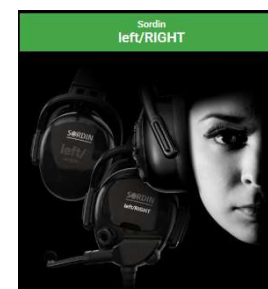

## Características

	Classic HPE	Classic EXC	Classic XLS	Left/ Right	Sharp
Categoría	Pasivo	Pasivo	Pasivo	Electrónico	Electrónico
Atenuación	Alta	Media/ Alta	Baja/ Media	Media	Alta
Versión diadema	✓	✓	✓	✓	✓
Versión a casco	✓	✓	✓	✓	✓
Peso (diadema/ a casco)	249 g	217 g	197 g	326 g/ 352 g	n/a
Peso con baterías (diadema/ a casco)	233 g	208 g	194 g	310 g/310 g	n/a
Peso diadema (gel/ foam)	n/a	n/a	n/a	n/a	428 g/387 g
Peso a casco (gel/ foam)	n/a	n/a	n/a	n/a	429 g/387 g
Atenuación (diadema/ a casco)	34 dB/ 31 dB	32 dB/ 30 dB	31dB	27 dB	n/a
Atenuación diadema (gel/ foam)	n/a	n/a	n/a	n/a	29 dB
Atenuación a casco (gel/ foam)	n/a	n/a	n/a	n/a	28 dB
Limitación Sonido <82 dB (A)	n/a	n/a	n/a	✓	✓
AUX input	n/a	n/a	n/a	✓	✓
FM radio	n/a	n/a	n/a	n/a	✓
Apagado automático	n/a	n/a	n/a	✓	✓
Aviso de batería baja	n/a	n/a	n/a	✓	✓
Baterías	n/a	n/a	n/a	2 xAA/LR06	Batería Li-ion recargable
Vida estimada de batería (hrs)	n/a	n/a	n/a	300	(2,000 mAh)
Sonido ambiente	n/a	n/a	n/a	✓	✓
Microfono	n/a	n/a	n/a	n/a	✓
Bluetooth	n/a	n/a	n/a	n/a	✓