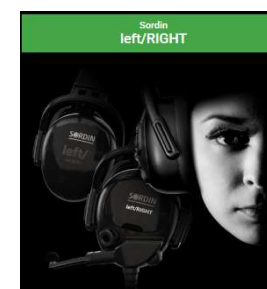

### Características

	Classic HPE	Classic EXC	Classic XLS	Left/ Right	Sharp
Categoría	Pasivo	Pasivo	Pasivo	Electrónico	Electrónico
Atenuación	Alta	Media/ Alta	Baja/ Media	Media	Alta
Versión diadema	✓	✓	✓	✓	✓
Versión a casco	✓	✓	✓	✓	✓
Peso (diadema/ a casco)	249 g	217 g	197 g	326 g/ 352 g	n/a
Peso con baterías (diadema/ a casco)	233 g	208 g	194 g	310 g/310 g	n/a
Peso diadema (gel/ foam)	n/a	n/a	n/a	n/a	428 g/387 g
Peso a casco (gel/ foam)	n/a	n/a	n/a	n/a	429 g/387 g
Atenuación (diadema/ a casco)	34 dB/ 31 dB	32 dB/ 30 dB	31dB	27 dB	n/a
Atenuación diadema (gel/ foam)	n/a	n/a	n/a	n/a	29 dB
Atenuación a casco (gel/ foam)	n/a	n/a	n/a	n/a	28 dB
Limitación Sonido <82 dB (A)	n/a	n/a	n/a	✓	✓
AUX input	n/a	n/a	n/a	✓	✓
FM radio	n/a	n/a	n/a	n/a	✓
Apagado automático	n/a	n/a	n/a	✓	✓
Aviso de batería baja	n/a	n/a	n/a	✓	✓
Baterías	n/a	n/a	n/a	2 xAA/LR06	Batería Li-ion recargable
Vida estimada de batería (hrs)	n/a	n/a	n/a	300	(2,000 mAh)
Sonido ambiente	n/a	n/a	n/a	✓	✓
Microfono	n/a	n/a	n/a	n/a	✓
Bluetooth	n/a	n/a	n/a	n/a	✓